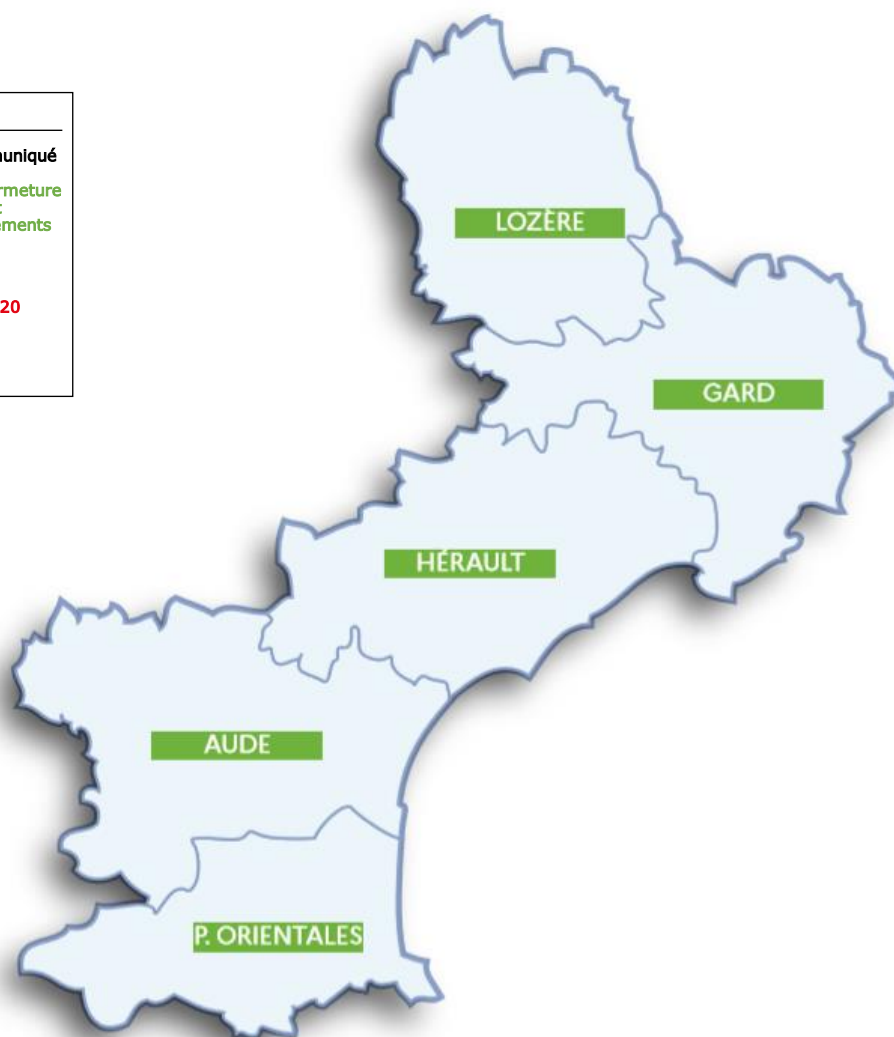

**ACADÉMIE
DE MONTPELLIER**

*Liberté
Égalité
Fraternité*

COVID-19

COMMUNIQUÉ DE PRESSE DU VENDREDI 15 OCTOBRE 2021

FERMETURES D'ÉCOLES ET ÉTABLISSEMENTS SCOLAIRES PAR DÉPARTEMENT

Données arrêtées au jeudi à 13 h

LÉGENDE	
N. C.	Non communiqué
	Aucune fermeture d'écoles et d'établissements scolaires
	< 5
	entre 5 et 20
	> 20

Sources : Ministère de l'Éducation nationale, de la Jeunesse et des Sports

Contact presse

Tél. : 04 67 91 48 03

communication@ac-montpellier.fr