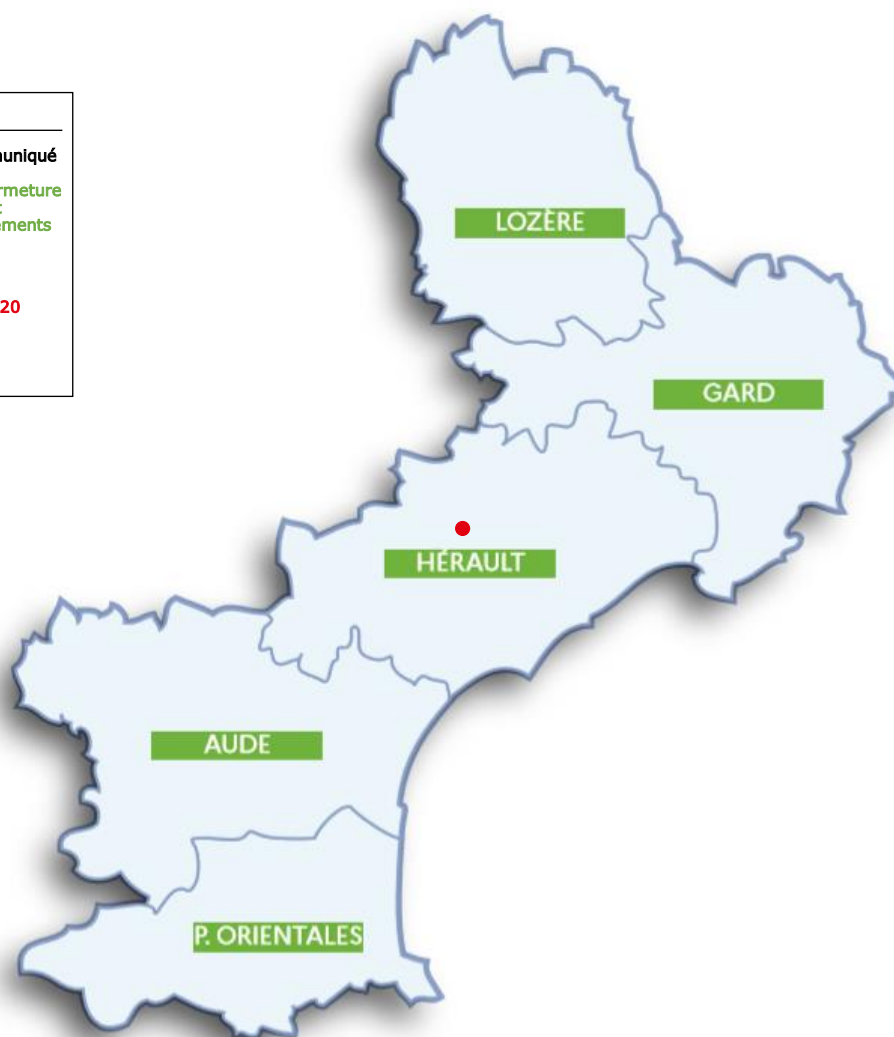

**ACADÉMIE
DE MONTPELLIER**

*Liberté
Égalité
Fraternité*

COVID-19

COMMUNIQUÉ DE PRESSE DU VENDREDI 22 OCTOBRE 2021

FERMETURES D'ÉCOLES ET ÉTABLISSEMENTS SCOLAIRES PAR DÉPARTEMENT

Données arrêtées au jeudi à 13 h

LÉGENDE	
N. C.	Non communiqué
	Aucune fermeture d'écoles et d'établissements scolaires
	< 5
	entre 5 et 20
	> 20

Sources : Ministère de l'Éducation nationale, de la Jeunesse et des Sports

Contact presse

Tél. : 04 67 91 48 03

communication@ac-montpellier.fr