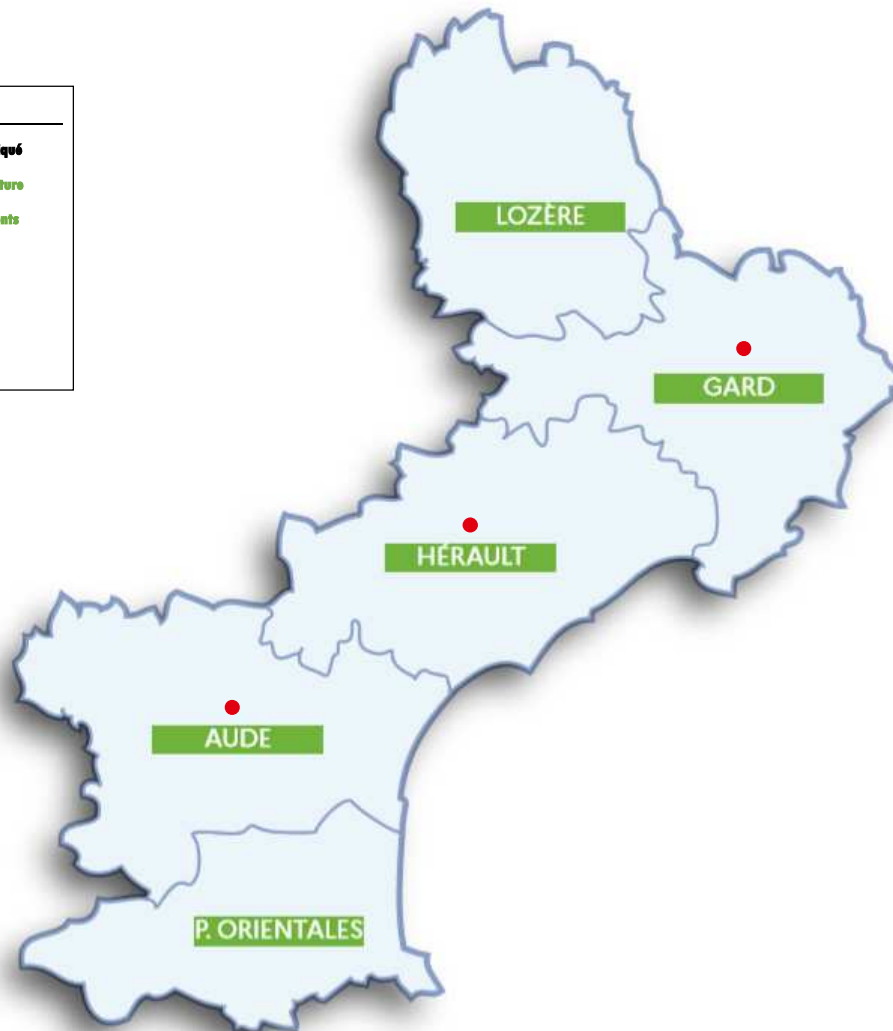

**ACADÉMIE
DE MONTPELLIER**

*Liberté
Égalité
Fraternité*

COVID-19

COMMUNIQUÉ DE PRESSE DU VENDREDI 17 DECEMBRE 2021

FERMETURES D'ÉCOLES ET ÉTABLISSEMENTS SCOLAIRES PAR DÉPARTEMENT

Données arrêtées au jeudi à 13 h

LÉGENDE	
N. C.	Non communiqué
	Aucune fermeture d'écoles et d'établissements scolaires
	< 5
	entre 5 et 20
	> 20

Sources : Ministère de l'Éducation nationale, de la Jeunesse et des Sports

Contact presse

Tél. : 04 67 91 48 03

communication@ac-montpellier.fr