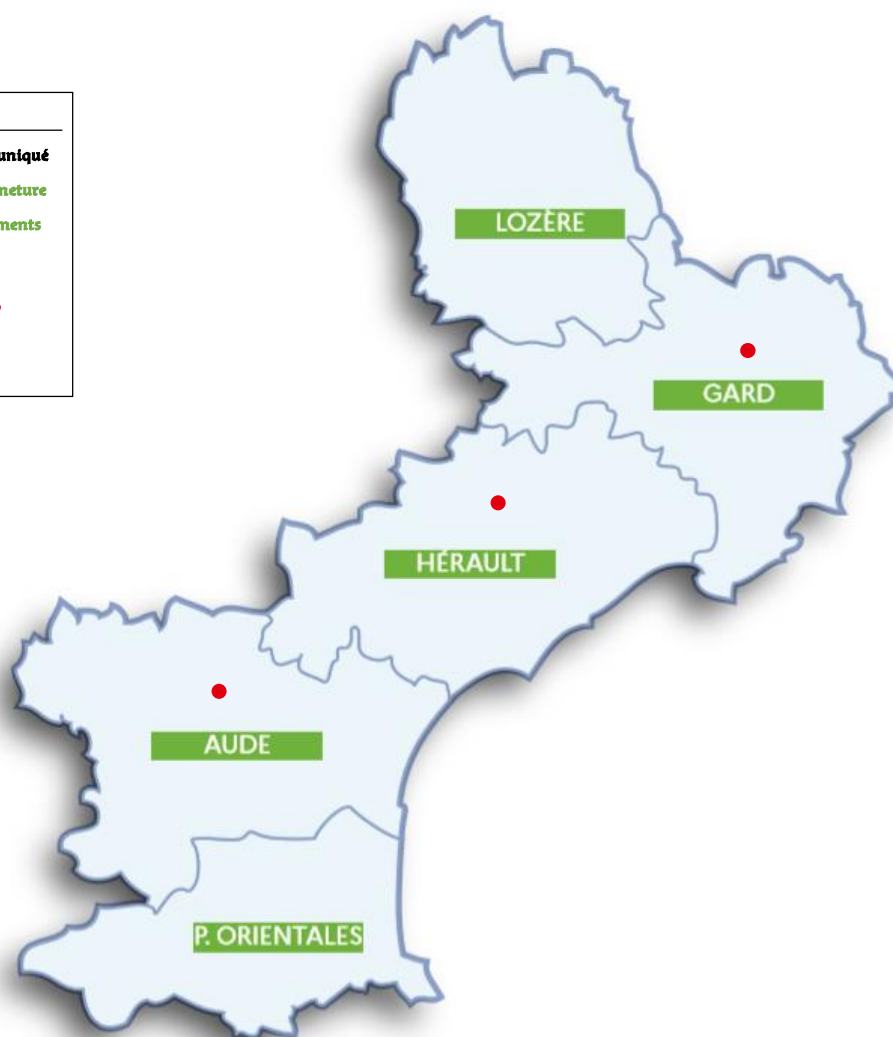

**ACADÉMIE
DE MONTPELLIER**

*Liberté
Égalité
Fraternité*

COVID-19

COMMUNIQUÉ DE PRESSE DU VENDREDI 14 JANVIER 2022

FERMETURES D'ÉCOLES ET ÉTABLISSEMENTS SCOLAIRES PAR DÉPARTEMENT

Données arrêtées au vendredi à 13 h

LÉGENDE	
N. C.	Non communiqué
	Aucune fermeture d'écoles et d'établissements scolaires
	< 5
	entre 5 et 20
	> 20

Sources : Ministère de l'éducation nationale, de la jeunesse et des Sports

Contact presse

Tél. : 04 67 91 48 03

communication@ac-montpellier.fr