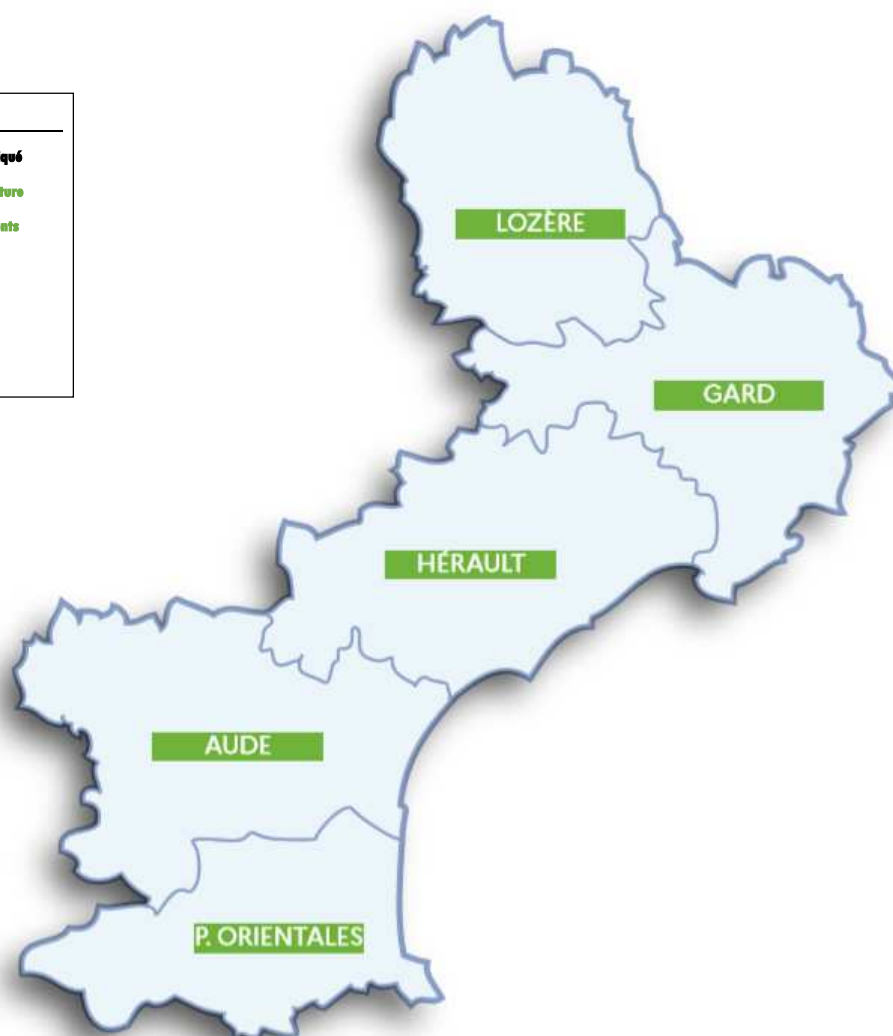

**ACADÉMIE
DE MONTPELLIER**

*Liberté
Égalité
Fraternité*

COVID-19

COMMUNIQUÉ DE PRESSE DU VENDREDI 18 MARS 2022

FERMETURES D'ÉCOLES ET ÉTABLISSEMENTS SCOLAIRES PAR DÉPARTEMENT

Données arrêtées au jeudi à 13 h

LÉGENDE	
N. C.	Non communiqué
	Aucune fermeture d'écoles et d'établissements scolaires
	< 5
	entre 5 et 20
	> 20

Sources : Ministère de l'Éducation nationale, de la Jeunesse et des Sports

Contact presse

Tél. : 04 67 91 48 03

communication@ac-montpellier.fr