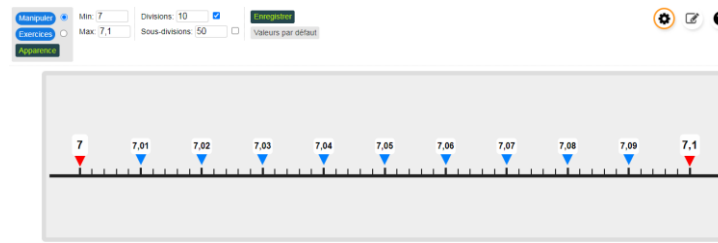

Liens utiles : [Présentation vidéo des applications](#) – [monAppli.net \(site officiel\)](#)

Exemples de scénarii pédagogiques :

[Placer des fractions décimale sur une droite graduée](#)

[Comprendre la suite écrite des nombres](#)

Un large choix de configurations de droites graduées possible : graduations décimales, droite unité, etc

Un menu de configuration simple

2 types d'exercices...

Vérifier

Vérifier