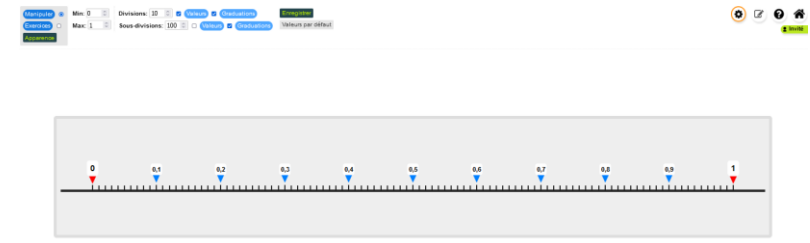

Liens utiles : [Présentation vidéo des applications](#) – [monAppli.net \(site officiel\)](#)

Exemples de scénarii pédagogiques :

[Placer des fractions décimale sur une droite graduée](#)

[Comprendre la suite écrite des nombres](#)

Un large choix de configurations de droites graduées possible : graduations décimales, droite unité, etc

Un menu de configuration simple

2 types d'exercices...

Vérifier

Vérifier