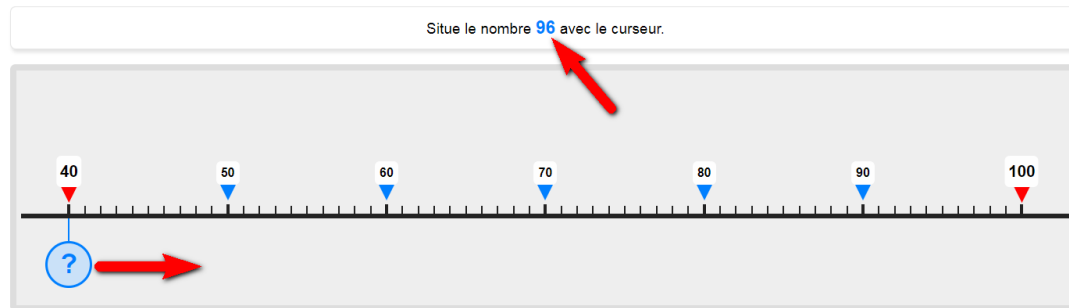

Liens utiles : [Présentation vidéo des applications](#) – [monAppli.net \(site officiel\)](#)

Exemples de scénarii pédagogiques :

[Placer des fractions décimale sur une droite graduée](#)

[Comprendre la suite écrite des nombres](#)

Un large choix de configurations de droites graduées possible : graduations décimales, droite unité, etc

Un menu de configuration simple

2 types d'exercices...

Vérifier

Vérifier